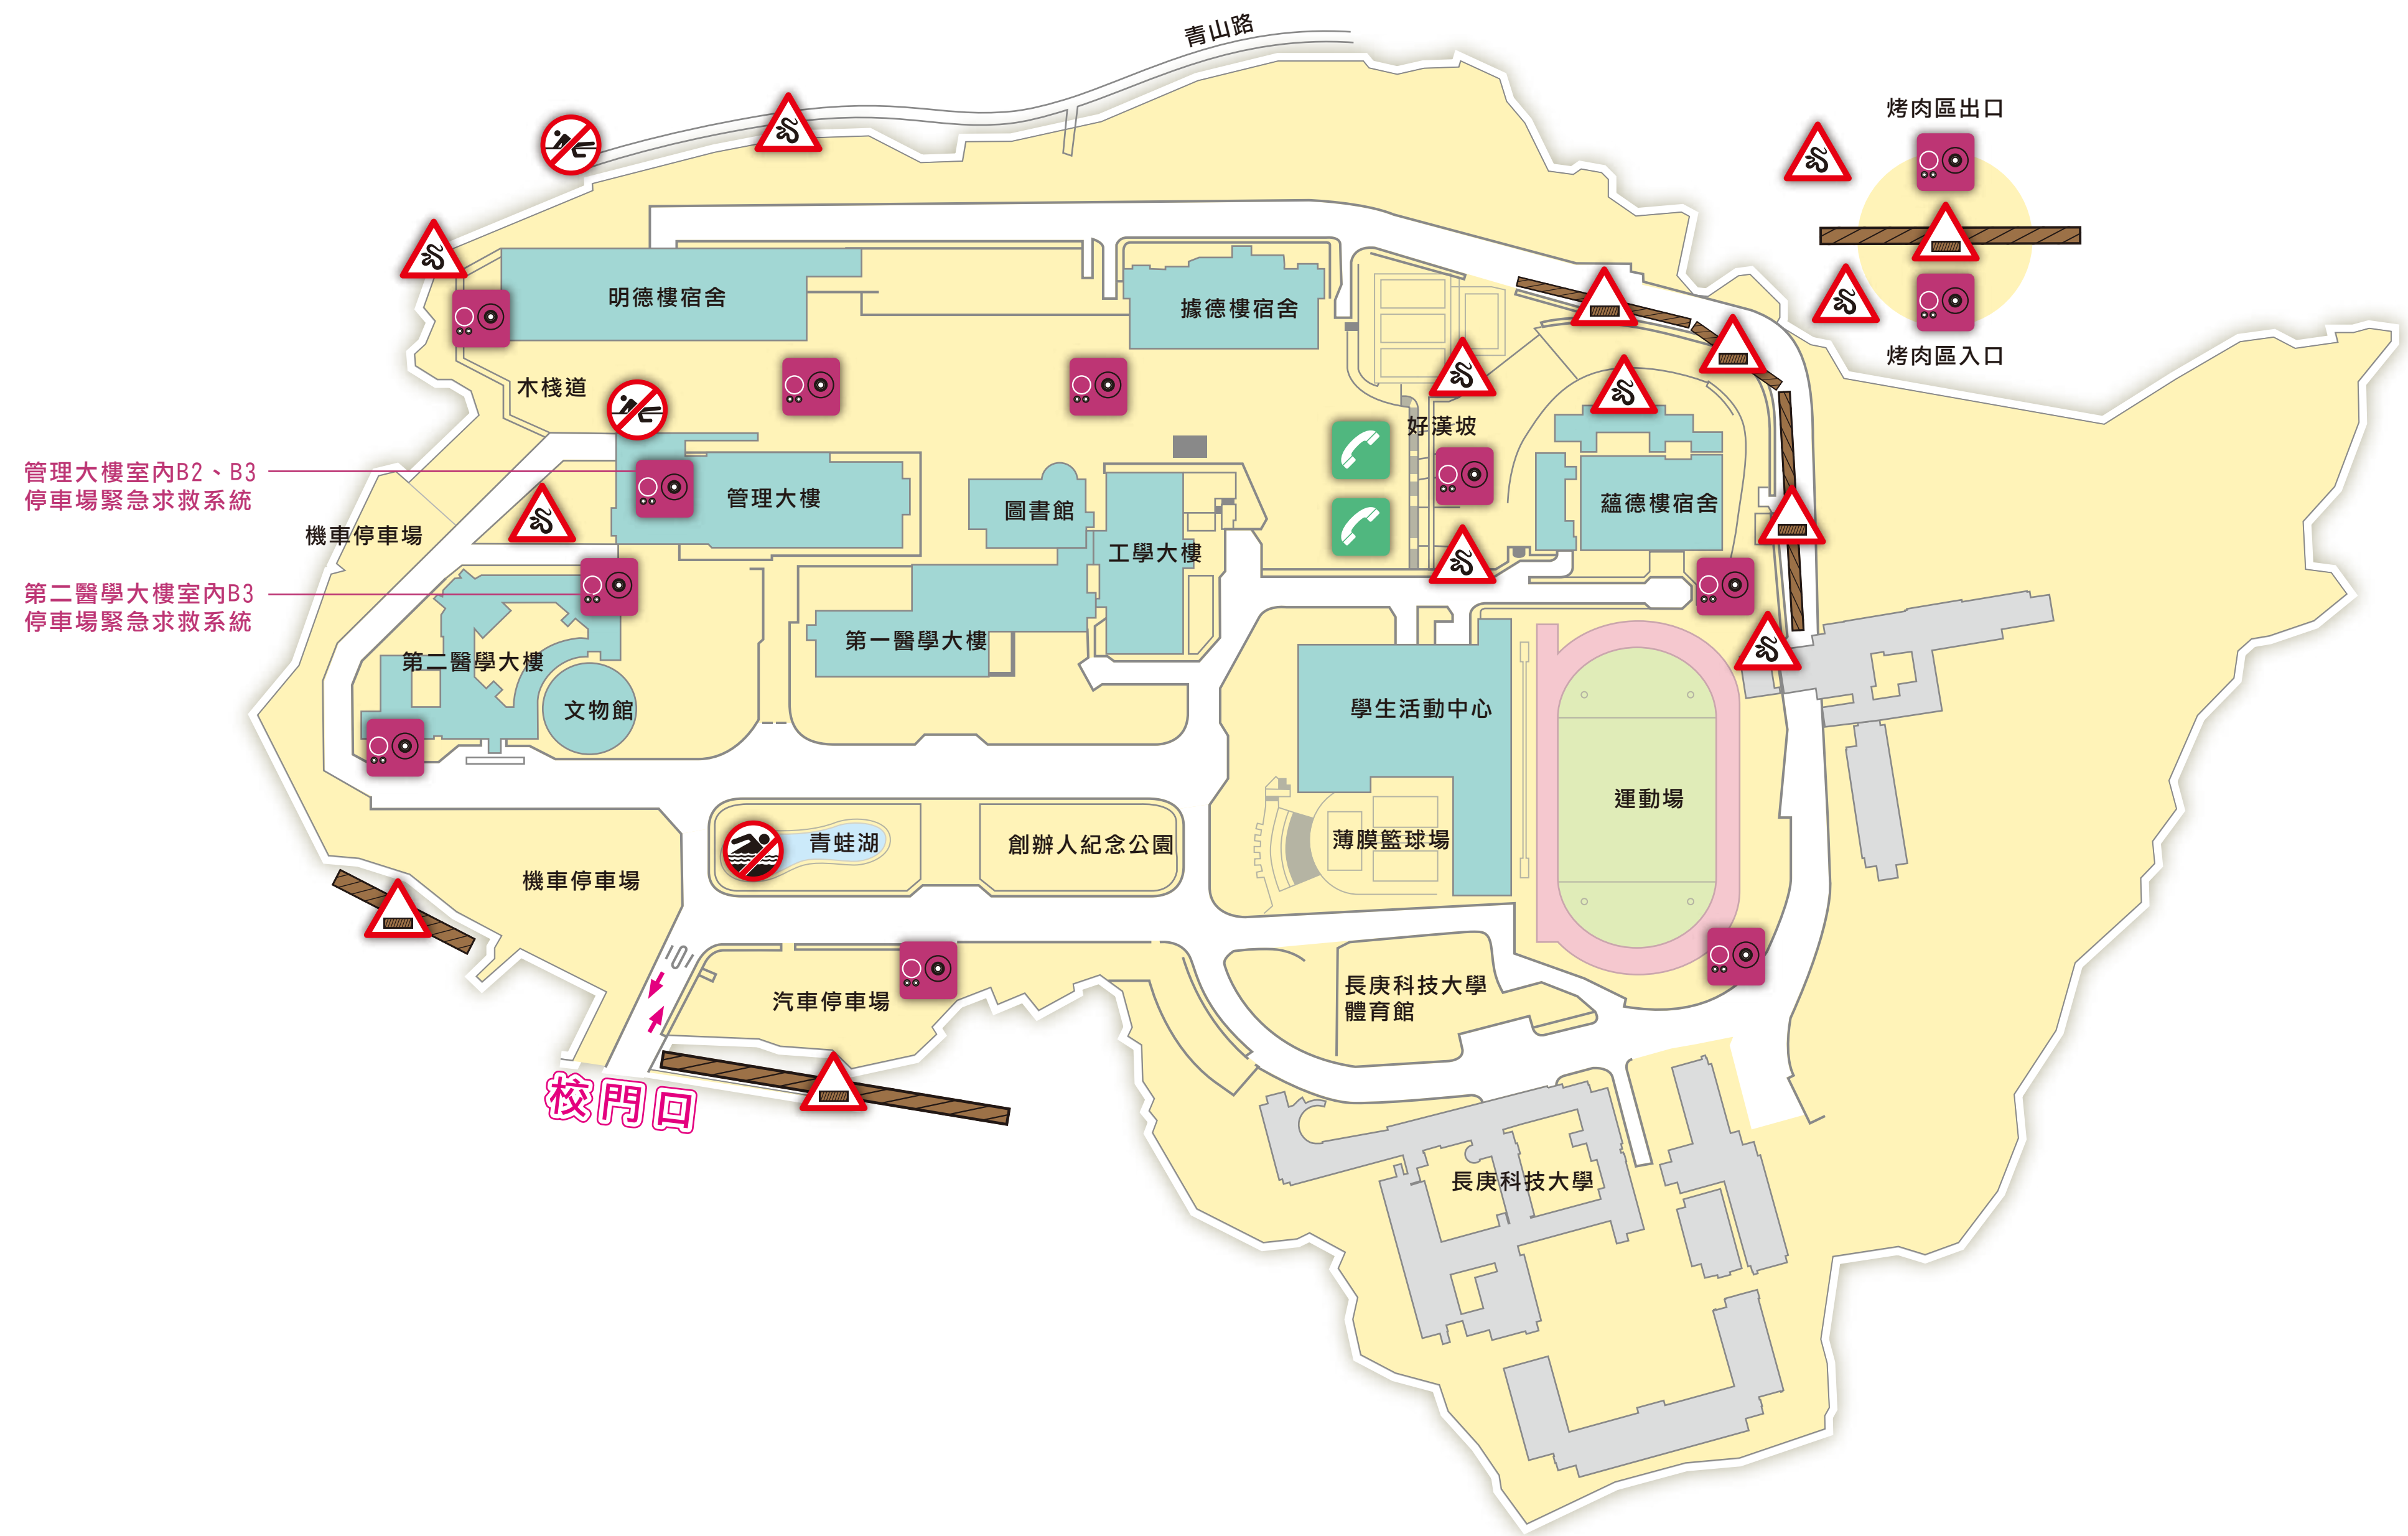

校園關懷地圖

					
有蛇出沒	僻暗角落	禁止攀爬	水深危險	緊急求助系統	緊急求助系統

校區求救警報器操作說明

- 一、 本校建置 19 處校區求救警報器，人員如遇緊急事故請按壓現場求救警報器【紅色緊急按鈕】，蜂鳴器會大聲鳴叫且警示燈會閃爍並連線至校警室，或可直接使用附設之緊急電話與校警通話並說明狀況等待救援，校警將於第一時間前往處理
- 二、 校區求救警報器位置如附圖，或請至長庚大學總務處首頁左邊校園關懷地圖查看。

三、 校區求救警報器操作說明：

- 功能介紹。

- 如遇緊急事故請壓紅色緊急按鈕，現場警報器會大聲鳴叫

- 打開緊急電話箱體

- 3. 拿起緊急電話筒可直通校警室，並與校警說明緊急狀況或求救。

四、以上說明。